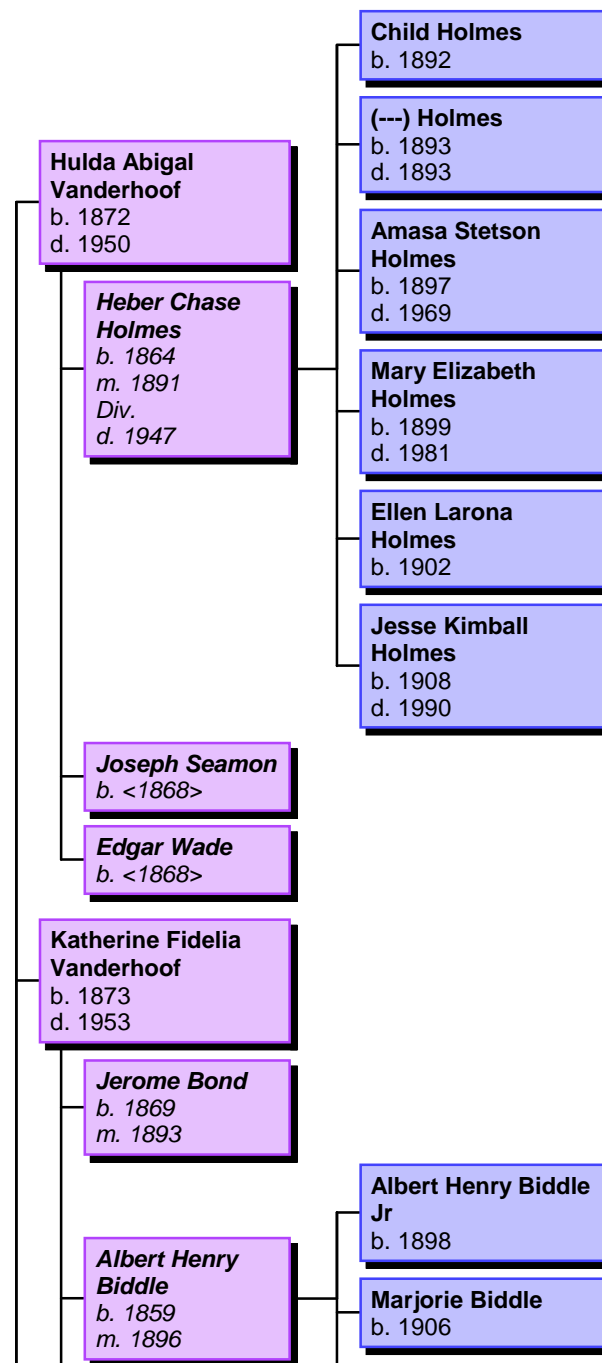

Ancestors & Descendants of Jesse Lyman Vanderhoof

Betsy Grace Vanderhoof
b. 1884
d. 1964

Ernest Shaw
b. 1877
m. 1901
d. 1962

William Warren Vanderhoof
b. 1885
d. 1968

Ethel Cleotha Sparks
b. 1889
m. 1907

Melba Minerva Shaw
b. 1904
d. 2000

Jesse Ambrose Shaw
b. 1906

Phylliss Theresa Shaw
b. 1907
d. 2000

Lerona Mary Shaw
b. 1910
d. 1993

Grace Elaine Shaw
b. 1911
d. 1993

Murris Warren Shaw
b. 1914
d. 1914

Robert Joyce Shaw
b. 1919
d. 1960

Beverly Jane Shaw
b. 1925

Vernell Warren Vanderhoof
b. 1907
d. 1997

Harold Vanderhoof
b. 1908
d. 1999

Edwin Napoleon Vanderhoof
b. 1911
d. 1982

Jessie Vanderhoof

d. 1964

Cleotha Vanderhoof
b. 1918

(---) Vanderhoof

(---) Vanderhoof

(---) Vanderhoof

(---) Vanderhoof

(---) Vanderhoof
b. 1925
d. 1925

Mary Lerona Vanderhoof
b. 1889
d. 1952

LeRoy Shaw
b. 1885
m. 1913

Edith Lillian Vanderhoof
b. 1892
d. 1960

Horton Hurd
b. 1888

Mildred Wilma Hurd
b. 1916