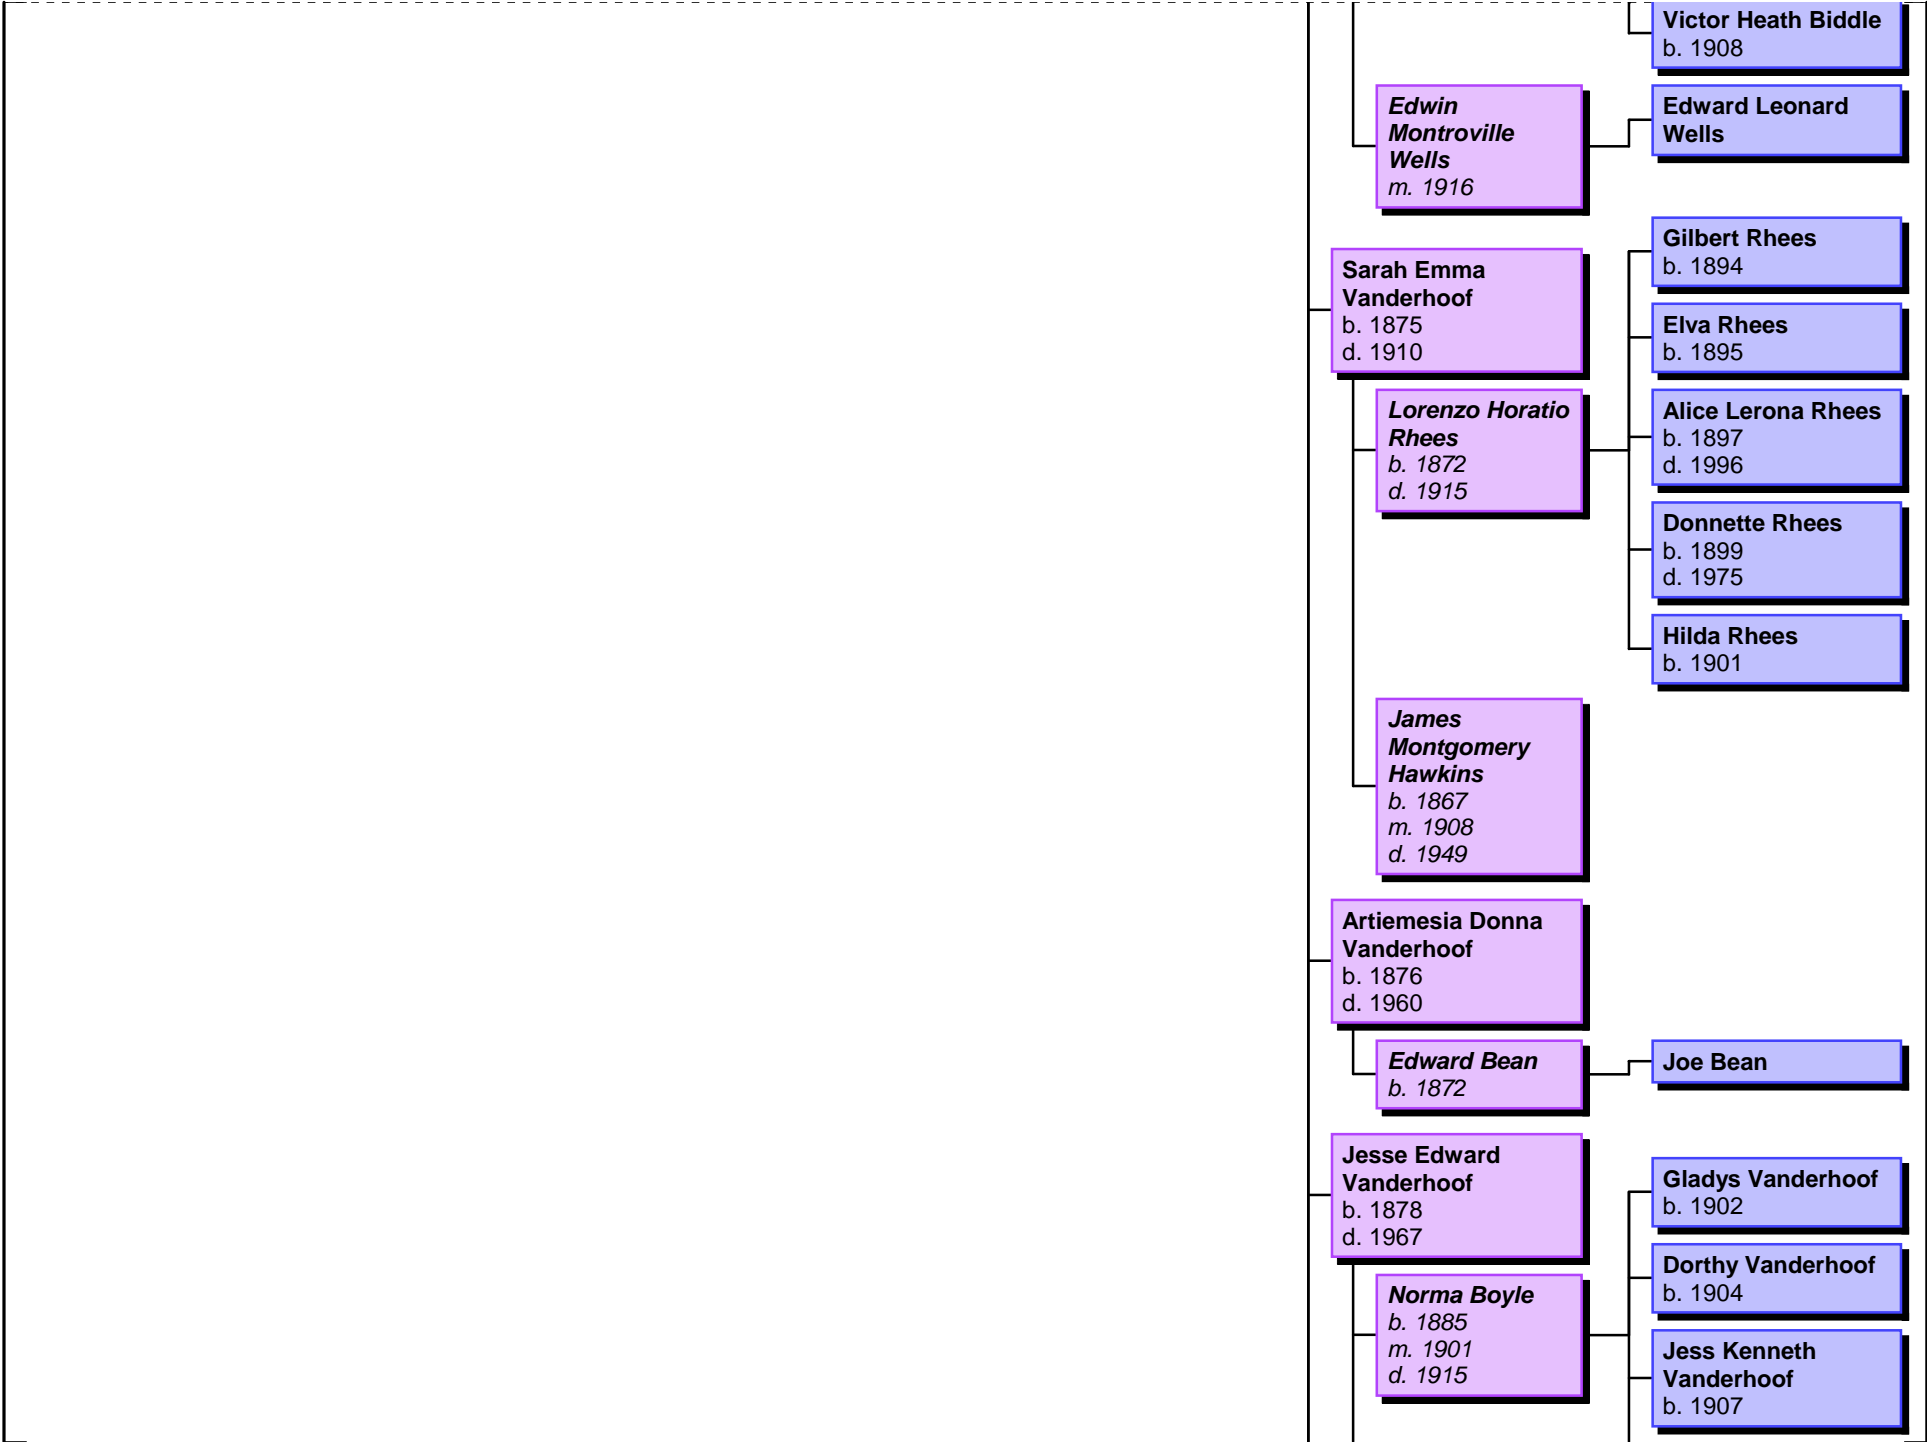

Ancestors & Descendants of Jesse Lyman Vanderhoof

Betsy Grace Vanderhoof
b. 1884
d. 1964

Ernest Shaw
b. 1877
m. 1901
d. 1962

William Warren Vanderhoof
b. 1885
d. 1968

Ethel Cleotha Sparks
b. 1889
m. 1907

Melba Minerva Shaw
b. 1904
d. 2000

Jesse Ambrose Shaw
b. 1906

Phylliss Theresa Shaw
b. 1907
d. 2000

Lerona Mary Shaw
b. 1910
d. 1993

Grace Elaine Shaw
b. 1911
d. 1993

Murris Warren Shaw
b. 1914
d. 1914

Robert Joyce Shaw
b. 1919
d. 1960

Beverly Jane Shaw
b. 1925