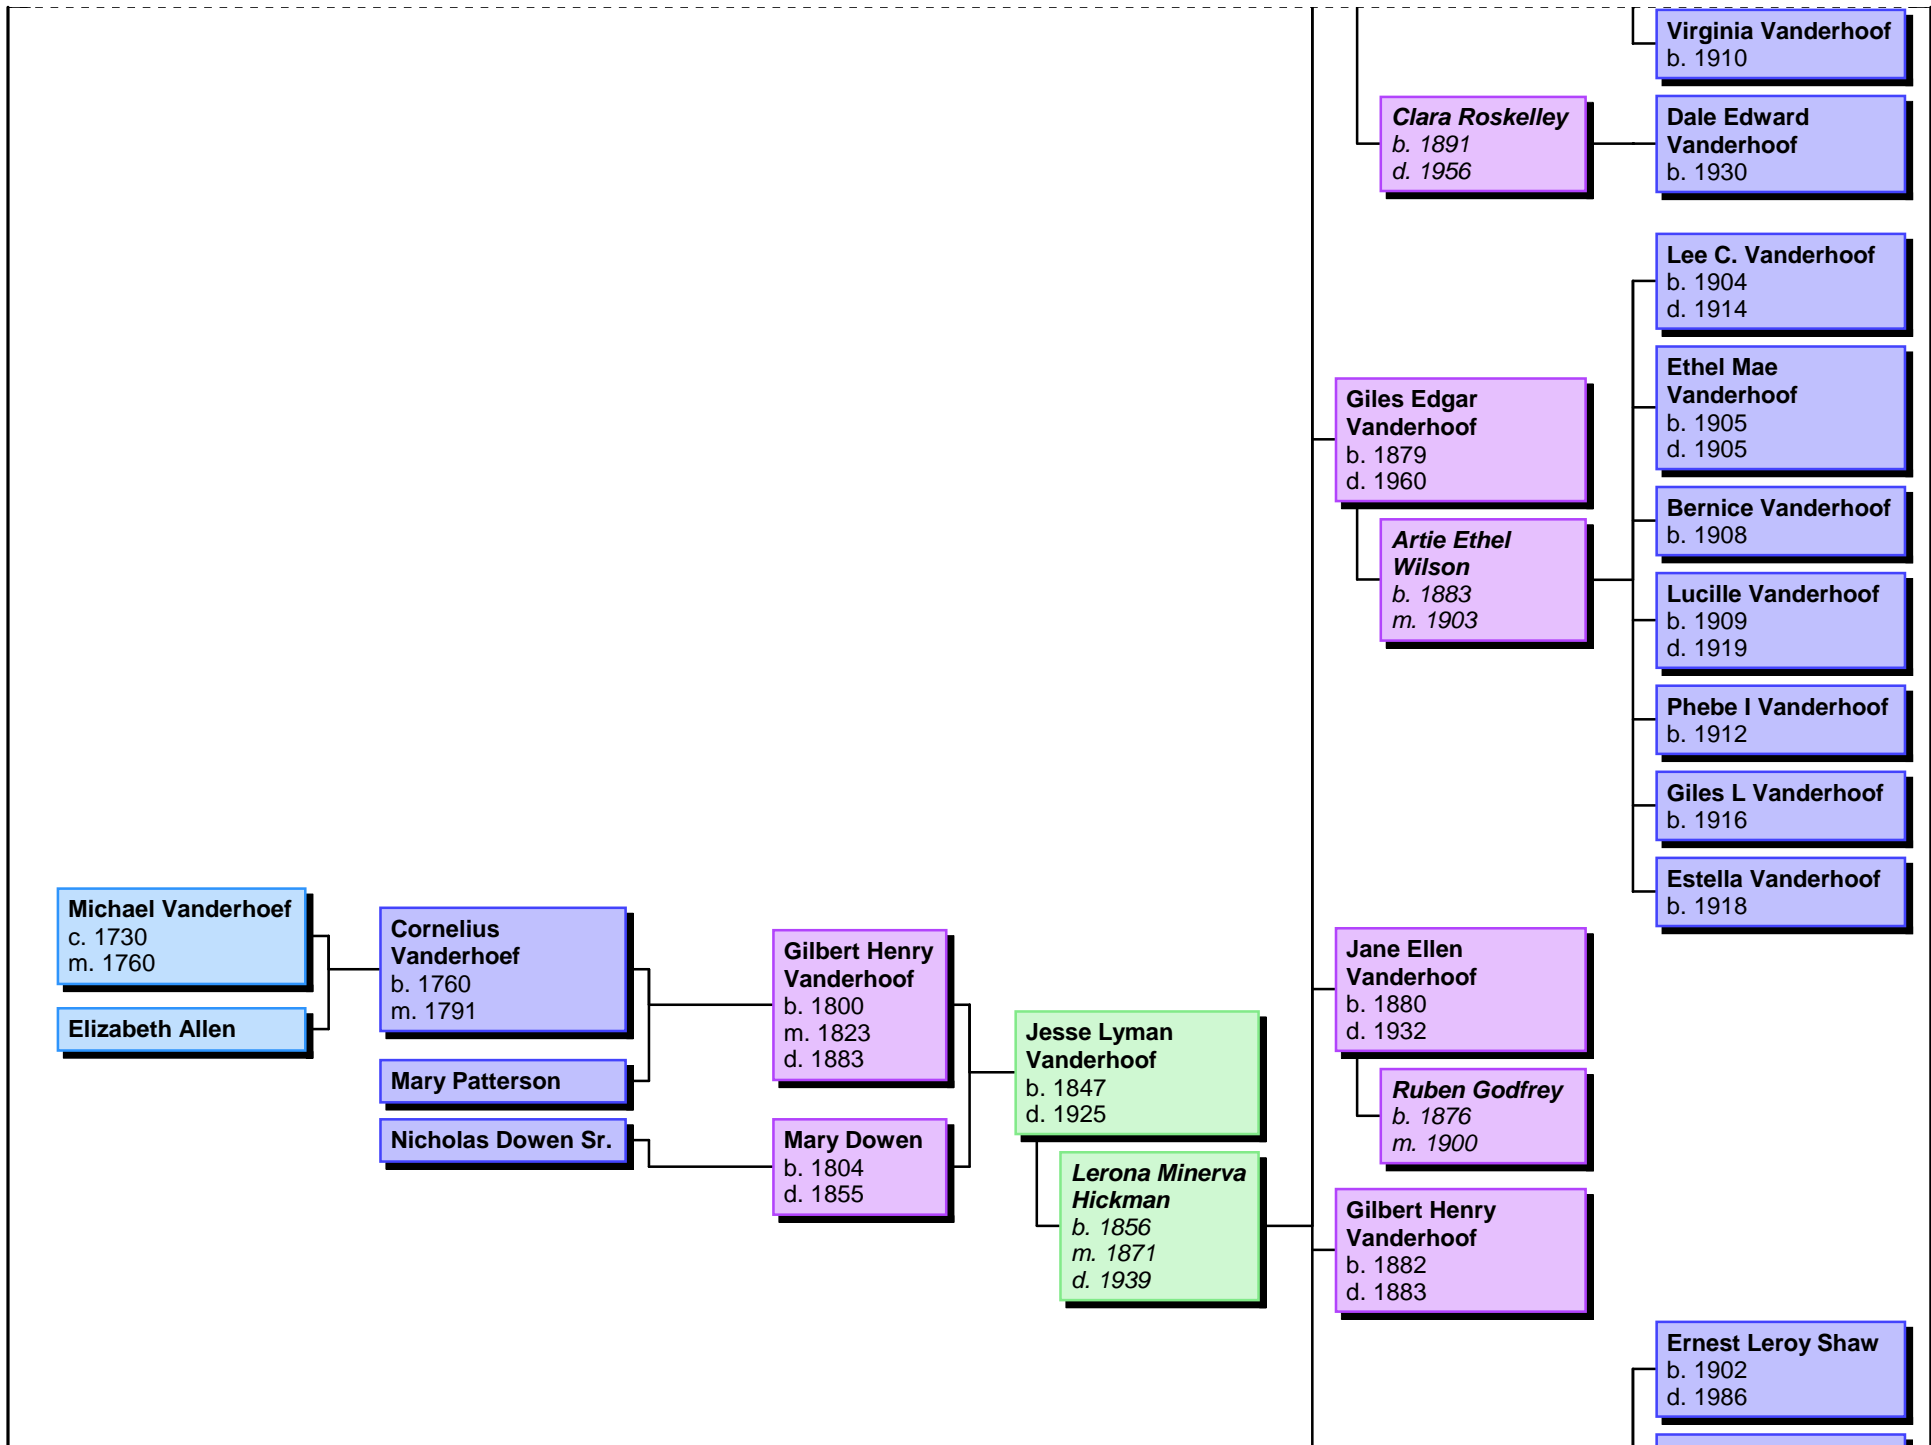

Ancestors & Descendants of Jesse Lyman Vanderhoof

Betsy Grace Vanderhoof
b. 1884
d. 1964

Ernest Shaw
b. 1877
m. 1901
d. 1962

William Warren Vanderhoof
b. 1885
d. 1968

Ethel Cleotha Sparks
b. 1889
m. 1907

Melba Minerva Shaw
b. 1904
d. 2000

Jesse Ambrose Shaw
b. 1906

Phylliss Theresa Shaw
b. 1907
d. 2000

Lerona Mary Shaw
b. 1910
d. 1993

Grace Elaine Shaw
b. 1911
d. 1993

Murris Warren Shaw
b. 1914
d. 1914

Robert Joyce Shaw
b. 1919
d. 1960

Beverly Jane Shaw
b. 1925

(---) Vanderhoof

(---) Vanderhoof

(---) Vanderhoof
b. 1925
d. 1925

Mary Lerona Vanderhoof
b. 1889
d. 1952

LeRoy Shaw
b. 1885
m. 1913

Edith Lillian Vanderhoof
b. 1892
d. 1960

Horton Hurd
b. 1888

Mildred Wilma Hurd
b. 1916